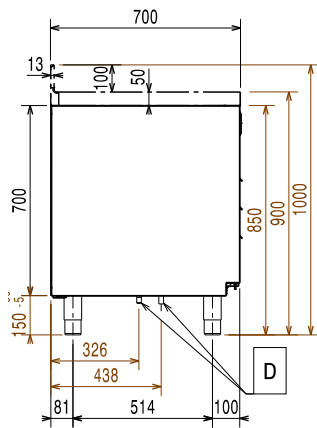

EI = Elektrische aansluiting