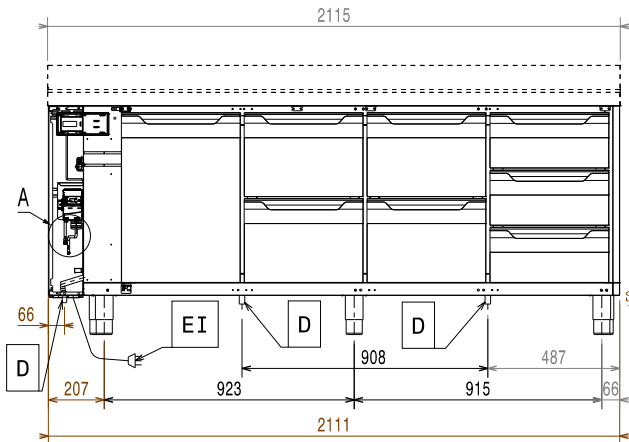

Front aanzicht

Zij aanzicht