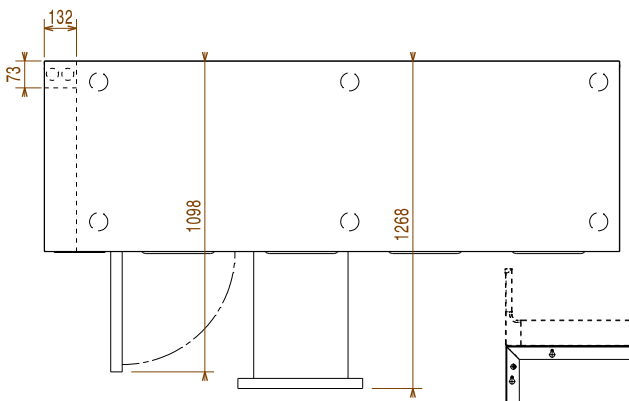

Boven aanzicht

Elektra

Voltage	710296 (EH4MRAAAA)	220-240 V/1 ph/50/60 Hz
Elektrisch max. vermogen		0.045 kW
Ontdooi vermogen		0.22 kW
Stekker type		CE-SCHUKO

Algemene gegevens

Bruto Inhoud	590 lt
Netto Inhoud	423 lt
Aantal deuren	4
Draairichting deur	1 Left+3 Right
Externe afmetingen, lengte	2115 mm
Externe afmetingen, breedte	700 mm
Externe afmetingen, diepte met geopende deur	1110 mm
Externe afmetingen, hoogte	900 mm
Interne afmetingen, lengte	1706 mm
Interne afmetingen, breedte	560 mm
Interne afmetingen, hoogte	550 mm
Gewicht, netto	131 kg
Hoogte verstelling	-5/50 mm
Klimaat klasse	5

Overige gegevens

Controle type	Digitaal
Temperatuur, minimaal	-2 °C
Temperatuur, maximaal	10 °C
Koelmiddel	R744
GWP index	1
Werking	Geventileerd
Isolatie	90 mm (Cyclopentaan)

Remote uitvoering voor aansluiting op een extern aggregaat.

Aanbevolen koelvermogen*	368 W
Bij verdampings temperatuur	-10 °C
Bij condensatie temperatuur	55 °C
Max. omgevings temperatuur	43 °C
Remote afvoer aansluiting	8 mm
Remote toevoer aansluiting	8 mm

* Koelvermogen berekend met een leidinglengte van maximaal 15 meter (zonder bochten)

ISO certificaat

ISO standaard	ISO 9001; ISO 14001; ISO 45001; ISO 50001

Duurzaamheid

Amperage	0.3 Amps